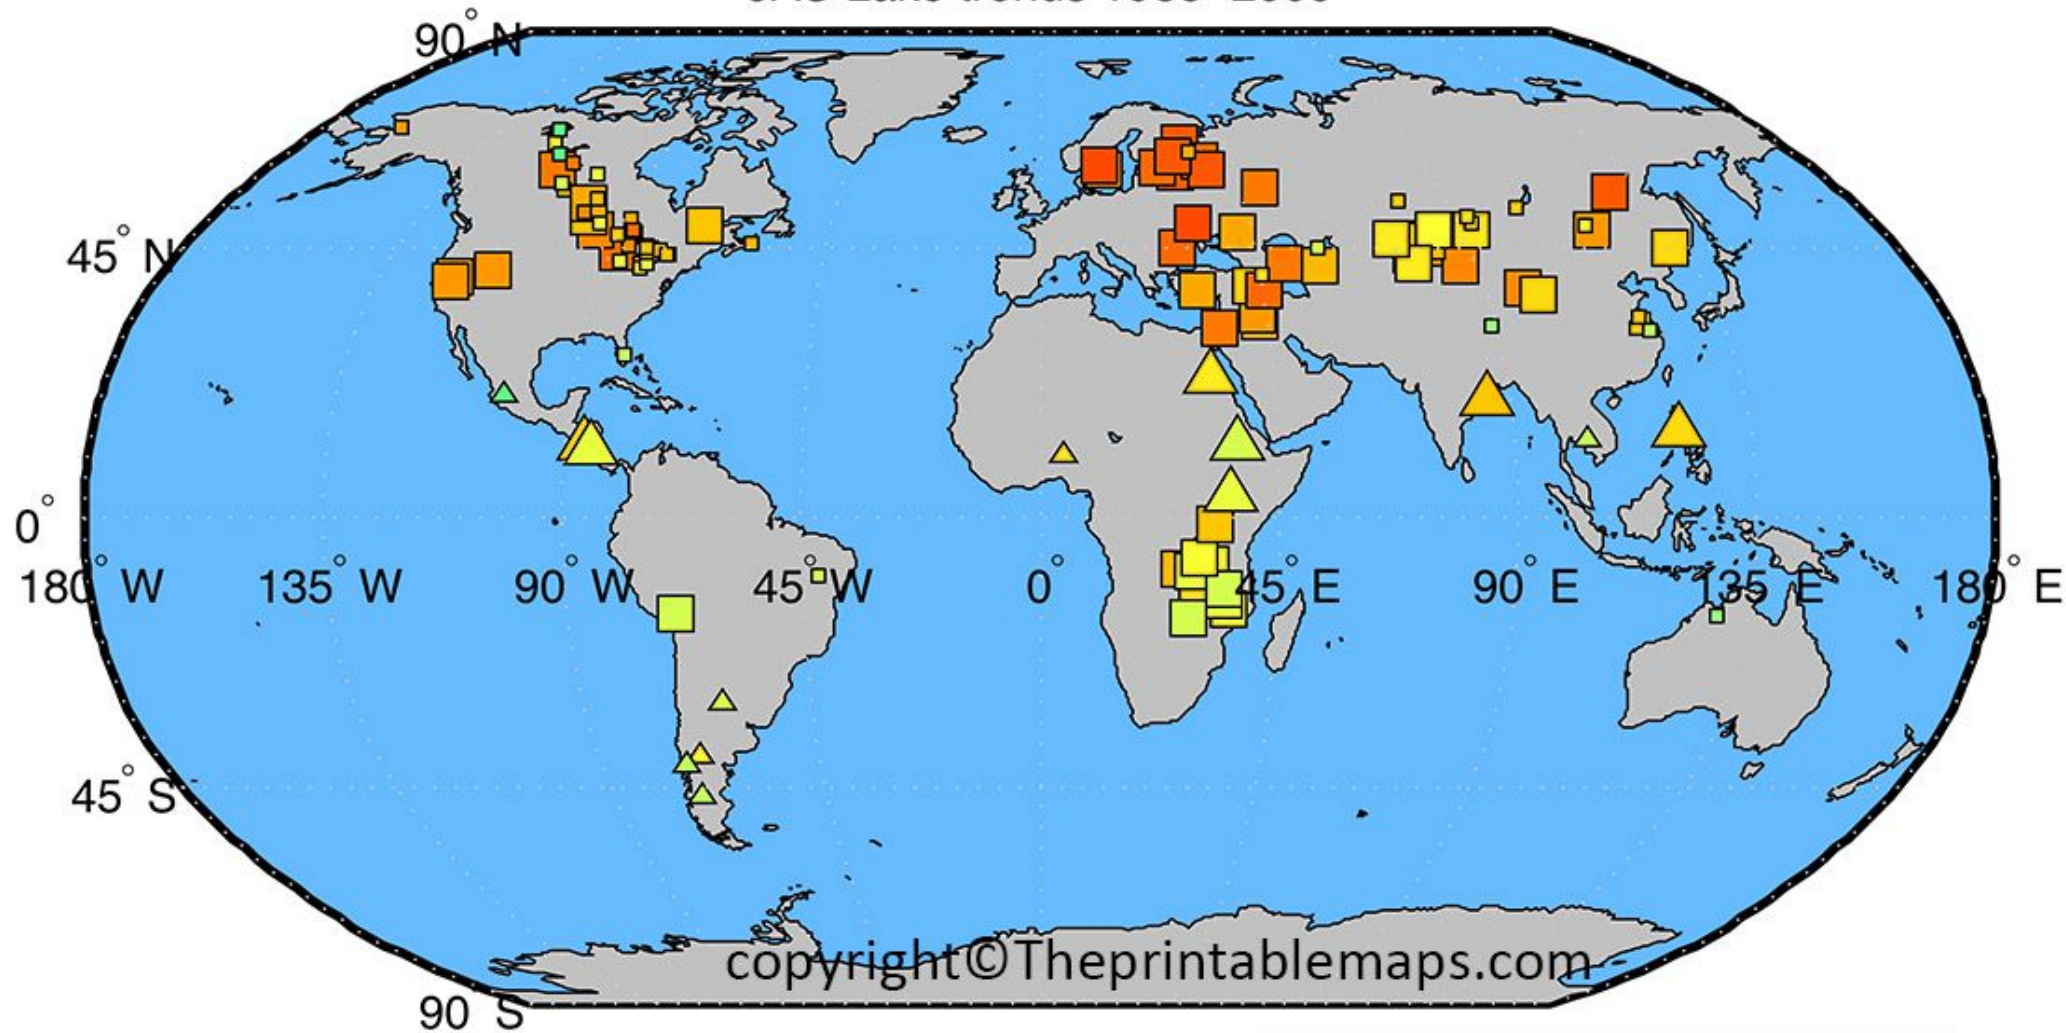

JAS Lake trends 1985–2009

a

copyright©Theprintablemaps.com

- JAS trend ($p < 0.05$)
- ◻ JAS trend ($p > 0.05$)
- △ JFM trend ($p < 0.05$)
- ◡ JFM trend ($p > 0.05$)